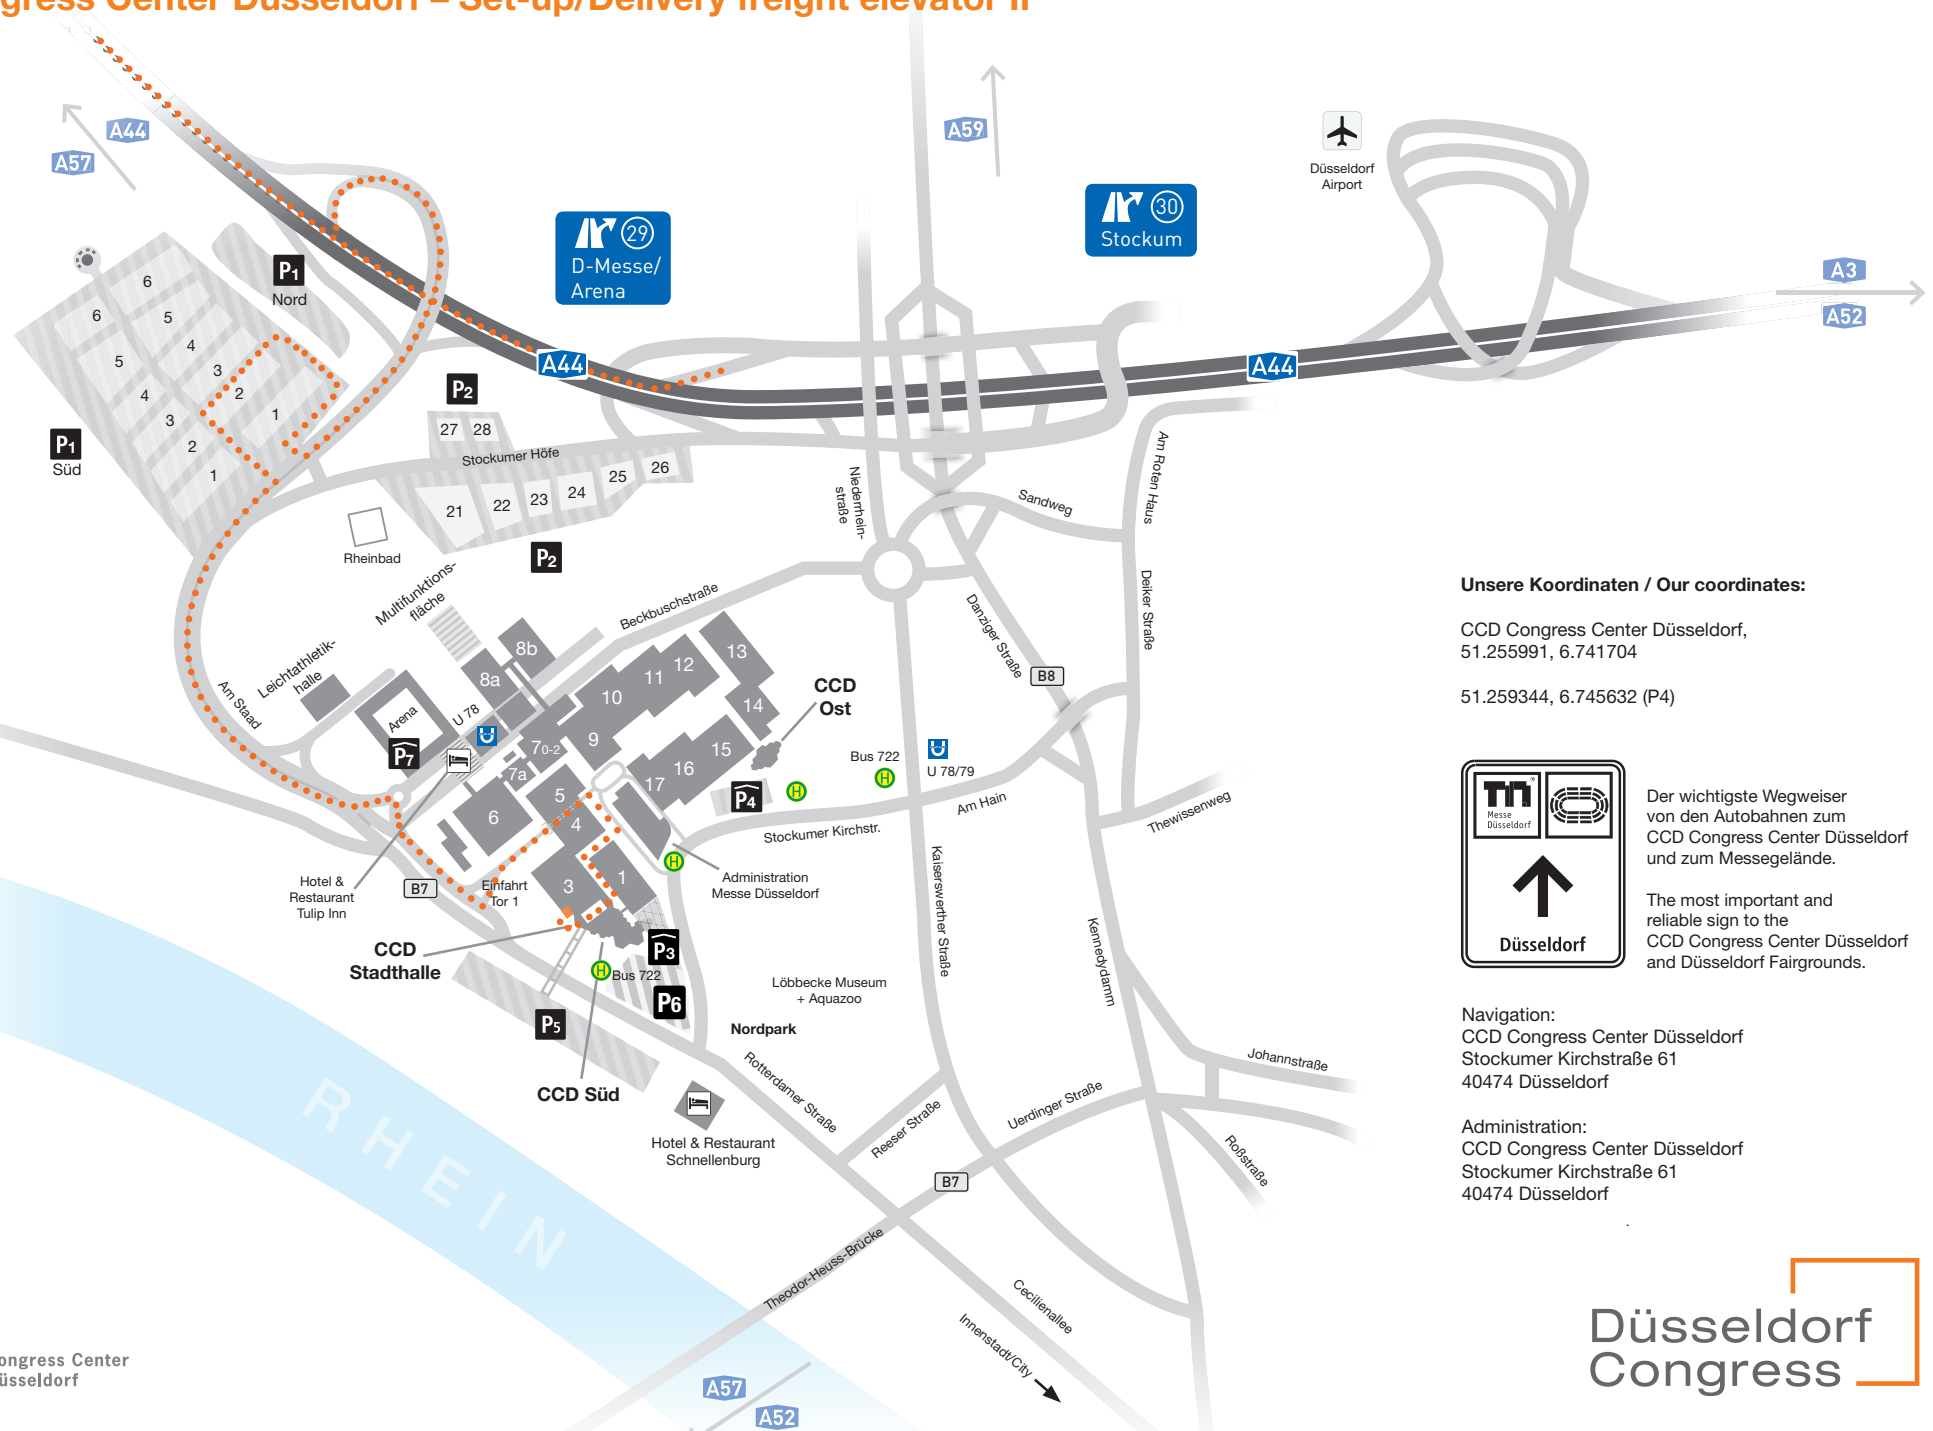

CCD Congress Center Düsseldorf – Aufbau/Anlieferung Lastenaufzug II

CCD Congress Center Düsseldorf – Set-up/Delivery freight elevator II

Unsere Koordinaten / Our coordinates:

CCD Congress Center Düsseldorf,
51.255991, 6.741704

51.259344, 6.745632 (P4)

Der wichtigste Wegweiser von den Autobahnen zum CCD Congress Center Düsseldorf und zum Messegelände.

The most important and reliable sign to the CCD Congress Center Düsseldorf and Düsseldorf Fairgrounds.